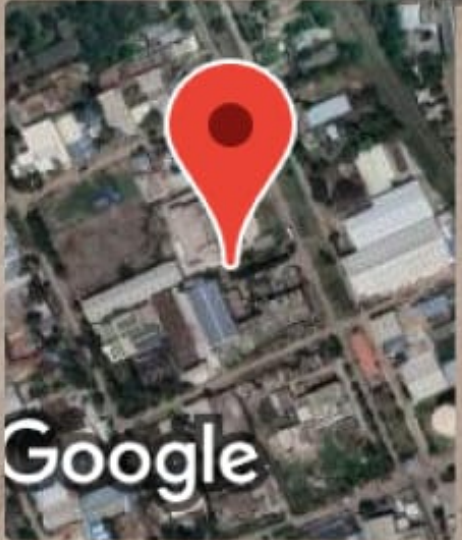

Indore, Madhya Pradesh, India
QR4X+JF3, Sector B, Sanwer Road Industrial
Area, Indore, Madhya Pradesh 452003, India
Lat 22.756759°
Long 75.849219°
06/01/23 11:16 AM GMT +05:30

इन्दौर, मध्य प्रदेश, भारत

QR3W+WHP, सेक्टर A, सांवेर रोड इंडस्ट्रियल

एरिया, इन्दौर, मध्य प्रदेश 452015, भारत

Lat 22.755283°

Long 75.846412°

06/01/23 11:56 AM GMT +05:30